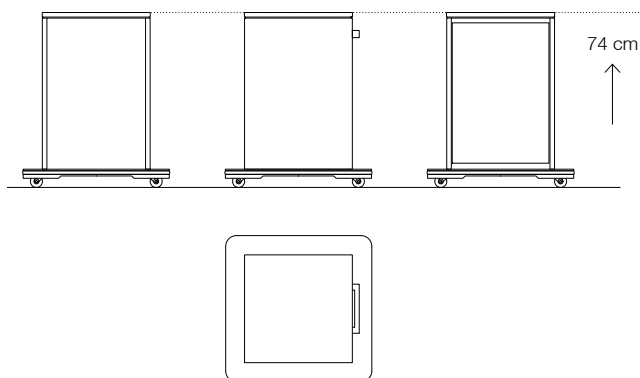

# Media Cube\_X4 - regular neu

als mobile Medieneinheit in Tischhöhe

## Ausführung Ablagefläche:

### Maße (B x T x H)

- Gesamtmöbel, außen (Bodenplatte)	450/610 x 450/610 x 740 mm
- Technik-Stauraum, (Beschläge nicht berücksichtigt)	430 x 430 x 640 mm
- Ablagefläche (B x T)	450 x 450 mm

### Maße (B x T x H)

- Gesamtmöbel, außen (Bodenplatte)	450/610 x 450/610 x 1100 mm
- Technik-Stauraum, (Beschläge nicht berücksichtigt)	430 x 430 x 1000 mm
- Ablagefläche (B x T)	450 x 450 mm