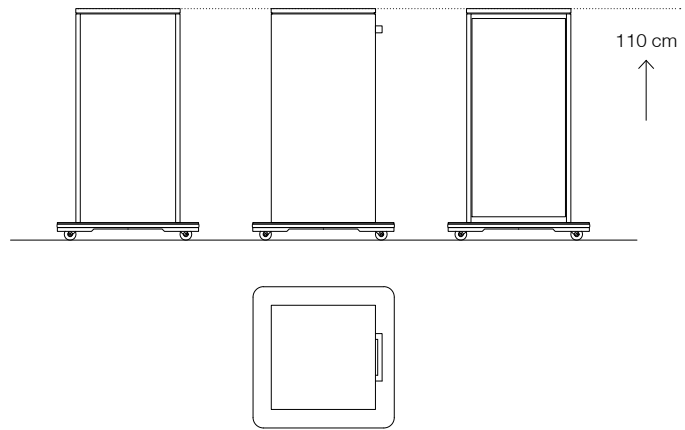

Media Cube_X4 - high neu

als mobile Medieneinheit in Stehtischhöhe

Ausführung

Korpus und Bodenplatte aus MDF, in Strukturlack lackiert. Mit verschiedenen Optionen zur Integration von Technik sowie Datenanschlussfeldern.

Ausführung Ablagefläche:

Maße (B x T x H)

- Gesamtmöbel, außen (Bodenplatte)	450/610 x 450/610 x 1100 mm
- Technik-Stauraum, (Beschläge nicht berücksichtigt)	430 x 430 x 1000 mm
- Ablagefläche (B x T)	450 x 450 mm

Farbe* / Artikel-Nr.

Arktik-Weiß	11326
Lava-Schwarz	11327

Grundpreis für 1 Stück

zuzüglich Lieferung, s. u. (ab 3 Stück = Staffelloptionen!)	1.880 Euro
	auf Anfrage

Lieferung frei Lager / Bordstein

1. Stück	11332	180 Euro
jedes weitere	11333	90 Euro

Verbringung und Montage der Möbel

auf Anfrage

Optionen	Oberfläche / Farbe	Artikel-Nr.	empfohlener Marktpreis
Halterung für Kabelaufwicklung rückseitig am Korpus	Strukturlack Arktik-Weiß	11345	160 Euro
	Strukturlack Lava-Schwarz	11346	160 Euro
Individuelle Ausfräsung zur freien Positionierung von Tastenfeldern, Mediensteuerungen oder Datenanschlussfeldern	innen unlackiert	12040	130 Euro
	innen auslackiert	12041	190 Euro
Kabeldurchlass-Hülse Ø 20 mm zur freien Positionierung, inkl. Ausfräsung und Einbau	Edelstahl	12042	150 Euro
Kabeldurchlass Ø 60mm zur freien Positionierung, inkl. Ausfräsung und Einbau	Kunststoff weiß	12043	140 Euro
	Kunststoff schwarz	12044	140 Euro
Schließung für Türe	Vernickelt matt	11334	170 Euro
Fachboden	Strukturlack Arktik-Weiß	11878	55 Euro
	Strukturlack Lava-Schwarz	11879	55 Euro
Datenanschlussfelder / Medienklappe			auf Anfrage